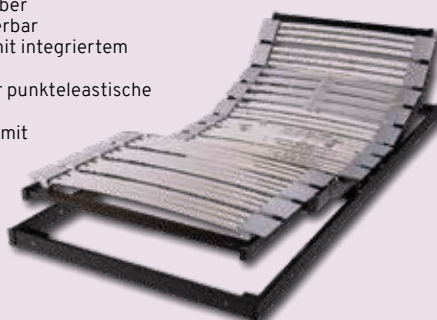

0%³⁾ FINANZIERUNG

3) Alle Infos auf der Rückseite.

Unser
Geschenk
an Sie!

Ihr Einkaufschip
wartet in unseren
Filialen.

MATRATZE

Größe ca. 90/100x200 cm

TASCHENFEDERKERN-MATRATZE
My Nap

- Härtegrad Mittel
- Atmungsaktiver Oberstoff
- Komfortschaum mit Xspring-Taschenfederkern

Art. Nr. 0784 0070 00/01

SCHLARAFFIA®
Guter Schlaf. Gutes Leben.

299.99
611.-*

MATRATZE

Größe ca. 90/100x200 cm

TASCHENFEDERKERN-MATRATZE

- punktelastische 7-Zonen-Taschenfederkern mit extra schmalen und extra vielen Federn zur besseren Unterstützung
- waschbarer, für Allergiker geeigneter Clima-Smartcel-Inside-Bezug
- Härtegrad H4
- Matratzenhöhe ca. 20 cm

Art. Nr. 0784 0026/ 0027

499.99
841.-*

MATRATZE

Größe ca. 90/100x200 cm

KALTSCHAUM-MATRATZE
Mondo Water Nature 22

- Kaltschaum mit WaterTec-Kern
- mit WaterTec-Soft-Platte
- Härtegrad Medium
- Matratzenhöhe ca. 22 cm
- Bezug waschbar bei 60 Grad

Art. Nr. 2098 0004 00-03

499.99
1103.-*

FEDERHOLZRAHMEN

Größe ca. 90/100x200 cm

- 5 Ergonomiezonen
- Lenden-Lordosezone über Schieberegler stabilisierbar
- Schulterkomfortzone mit integriertem Ergo-Guide
- Doppelfedersystem für punktelastische Körperanpassung
- Motorische Verstellung mit Fernbedienung

Art. Nr. 0784 0160 / 0161

555.99
1082.-*

SCHLARAFFIA®
Guter Schlaf. Gutes Leben.

SCHLAFZIMMERPROGRAMM, Massivholz, Wildeiche geölt, Türen und Kopfteil mit Lamellen.

DREHTÜRENSCHRANK, 4-türig, Anthrazitglas (Innentüren) und Lamellen (Außentüren), BxHxT ca. 240x216x60 cm. Art. Nr. 1122 0005 00

149.99
279.-*

NACHTKONSOLE, Schubkasten mit Softclose, BxHxT ca. 45x16x33 cm. Art. Nr. 1122 0005 02

799.99
1527.-*