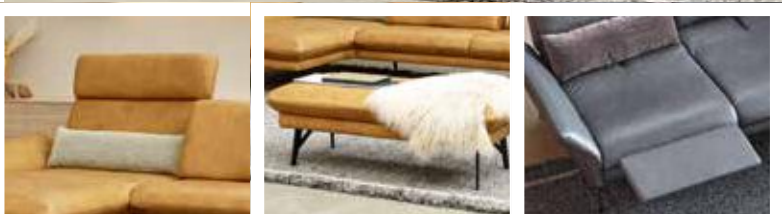

MEHRPREIS für Kopfstütze, Hocker und elektrische Beinauflage.

himolla

INKLUSIVE

Sitztiefenverstellung
klappbare Armlehne

ECKSOFA, Bezug: Leder Eleganza, Super Elastic Soft Polsterung, Rücken echt, Metallfüße anthrazit pulverbeschichtet, Sitzhöhe ca. 45 cm. Inklusive Sitztiefenverstellung und klappbare Armlehne. Ohne Dekokissen. Art. Nr. 0353 0003 01