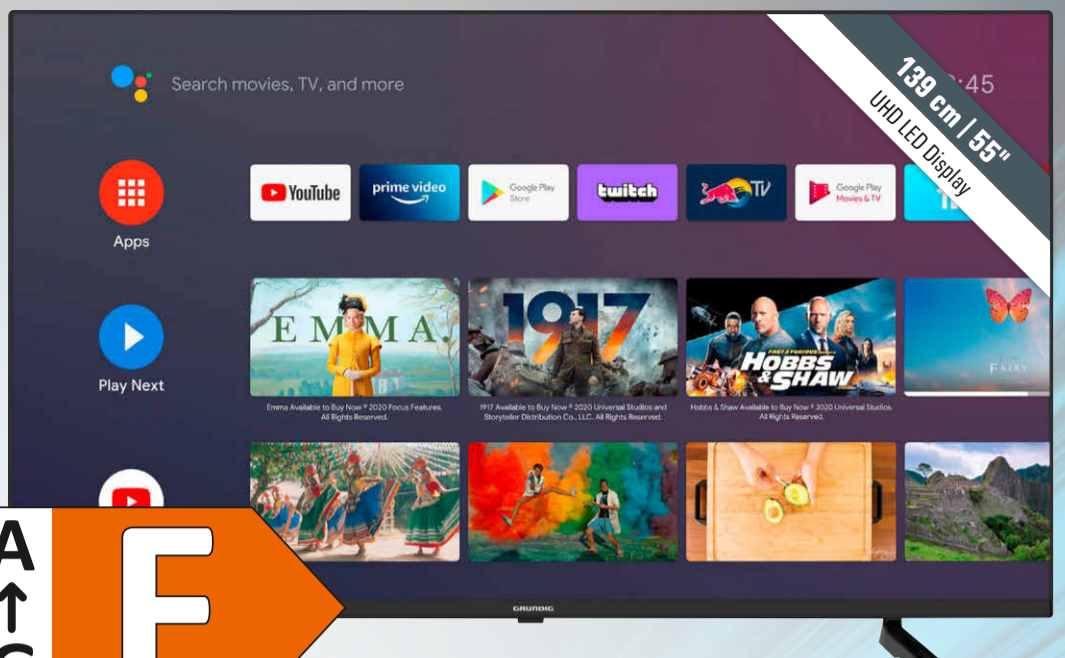

A ↑ G

299.-

ok.

ODL 43851UC-TIB

- Empfangsarten: DVB-C, DVB-S, DVB-S2
- Anschlüsse u. a.: 3 x HDMI, 2 x USB 2.0, mini AV, digitaler Audioausgang, CI+
- Art. Nr.: 2740224

A ↑ G

349.-

GRUNDIG