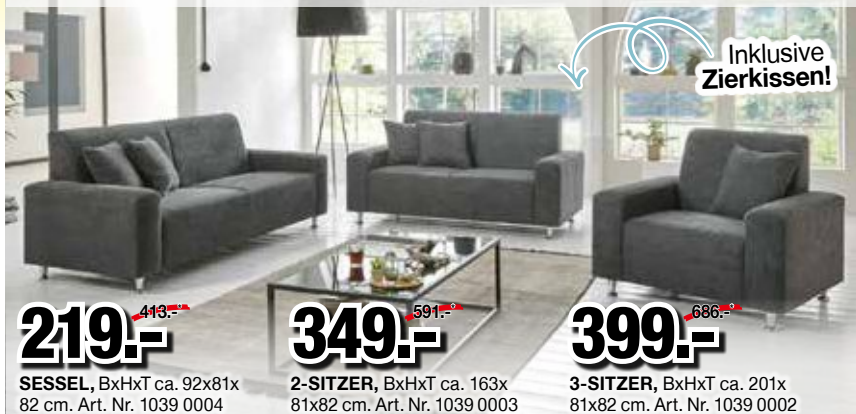

Inklusive Zierkissen!

219,- ~~413,-~~

SESSEL, BxHxT ca. 92x81x82 cm. Art. Nr. 1039 0004

349,- ~~591,-~~

2-SITZER, BxHxT ca. 163x81x82 cm. Art. Nr. 1039 0003

399,- ~~686,-~~

3-SITZER, BxHxT ca. 201x81x82 cm. Art. Nr. 1039 0002

Ottomane spiegelbildlich montierbar!