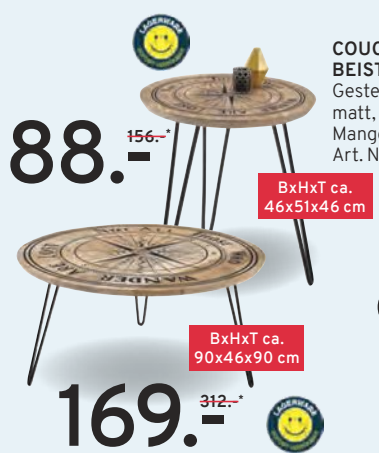

je **159.-** <sup>340.-</sup>

**AUSZUGTISCH**, Gestell und Platte Dekor Artisan Eiche NB., Bodenplatte schwarz, ca. 160(200)x90 cm, mit innenliegender Einlegeplatte ca. 40 cm. Art. Nr. 0615 0145 00

AUSZIEHBAR  
160 - 200 cm

MONDO

BxHxT ca. 55x38x45 cm

**299.-** <sup>531.-</sup>

**COUCHTISCHE**, Platte Keramik Marmoroptik matt, silver o. Titan, Gestell Metall Stahl schwarz lackiert. Art. Nr. 2066 000110-12

BxHxT ca. 92x43x76 cm

BxHxT ca. 55x38x45 cm

**399.-** <sup>699.-</sup>

**299.-** <sup>531.-</sup>

LAGERWARE

**88.-** <sup>156.-</sup>

BxHxT ca. 46x51x46 cm

BxHxT ca. 90x46x90 cm

**169.-** <sup>312.-</sup>