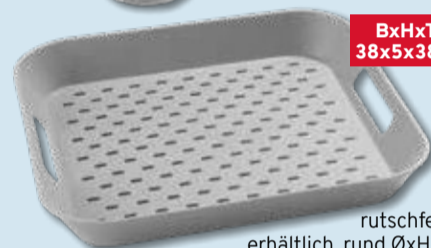

BxHxT ca.
38x5x38,8 cm

ab 5.99
~~7.99*~~

TABLETT, grau mit
schwarzen Noppen,
rutschfest, 2 weitere Größen
erhältlich, rund ØxH ca. 38,5x4,2 cm und
eckig BxHxT ca. 43x2,3x32 cm.
Art.Nr. 6000 0925 00 / 0927 00 / 0928 00