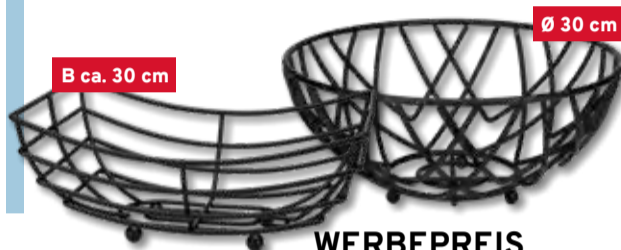

**3.99** Ø ca. 11,8 cm. **5.99** Ø ca. 13 cm. **11.99** Ø ca. 17 cm.

Ø 13 cm

Ø 17 cm

Ø 11,8 cm

3 Teile  
1 PREIS

**WERBEPREIS**

**nur 5.99**  
~~7.99\*~~

**SCHNEIDBRETT-SET**, Bambus-  
holz, BxHxT ca. 22x14 cm.  
Art. Nr. 6000 0800 00

**11.99**  
~~17.99\*~~

**METALLSIEB**,  
silber, Ø ca. 16,7 cm,  
mit rutschfesten Boden.  
Art. Nr. 6000 0746 00

**JUSTINUS**

B ca. 30 cm

Ø 30 cm

**WERBEPREIS**

**ab 14.99**  
~~24.95\*~~

**OBSTKORB**,  
Metallkorb, versch. Sorten  
erhältlich, schwarz-silber.  
Art. Nr. 0056 0140 00-01 /  
0085 00