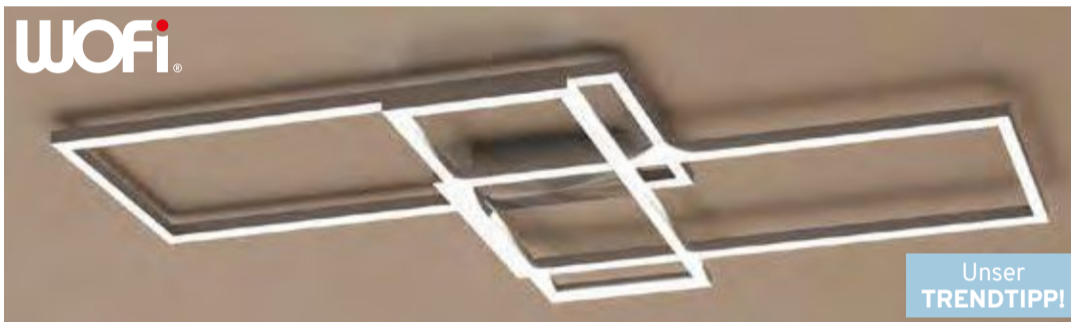

Breite ca. 43,8 cm. **85.-** <sup>279.-\*</sup>

**WOFI®**

Unser TRENDTIPPI!

**WERBEPREIS**

**ab 19.-** <sup>39.95\*</sup>

**LED-SPOT-SERIE**, Aluminium/Acryl silberfarben, verstellbare Spotlights, je Brennstelle 6,4 W / 420 LM, 3000 K, in 4 Größen erhältlich: 1-flg. mit Ein-/Ausschalter BxHxT ca. 14,5x15,5x8 cm, 2-flg. 3-Stufen Dimmer über Wandschalter, BxHxT ca. 44,5x18x8 cm, 4-flg. 3-Stufen Dimmer über Wandschalter, BxHxT ca. 80,5x18,5x8 cm und 6-flg. 3-Stufen Dimmer über Wandschalter, BxHxT ca. 178x8x21 cm (ohne Abbildung). Art. Nr. 6000 0664 00 - 0667 00