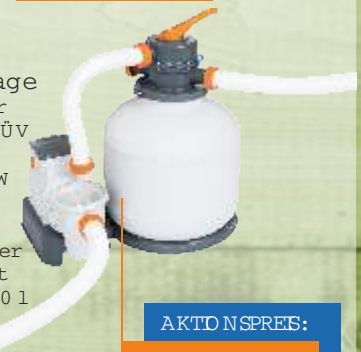

BESTWAY Sandfilteranlage

- mit Zeitschaltuhr
- GS-zertifiziert (TÜV Rheinland)
- 220-240 V, 230 W
- Durchflussrate: 5.678 l/h
- für Pools mit einer Wasserkapazität von 1.100-39.300 l geeignet