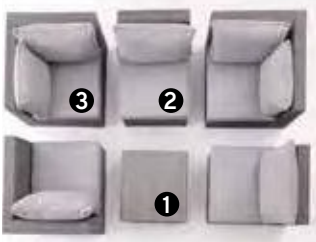

1. LOUNGE-HOCKER/ TISCH, BxHxT
ca. 66x44x66 cm. Art. Nr. 69010009 02

149.95
~~199.-*~~

3. LOUNGE-ECKTEIL, BxHxT ca.
84x75x84 cm. Art. Nr. 69010009 00

249.95
~~349.-*~~

2. LOUNGE-MITTELTEIL, BxHxT ca.
84x75x66 cm. Art. Nr. 69010009 01

219.95
~~299.-*~~

4. LOUNGE-SESSEL, BxHxT ca.
84x75x102 cm. Art. Nr. 69010009 04

289.95
~~399.-*~~

99.95
~~149.-*~~

GARTENHOCKER, Gestell Aluminium pulverbeschichtet anthrazit, Kunststoffgeflecht grau-mix, mit Glasplatte, Kissen grau, BxHxT ca. 38x45x38 cm. Art. Nr. 69010009 09