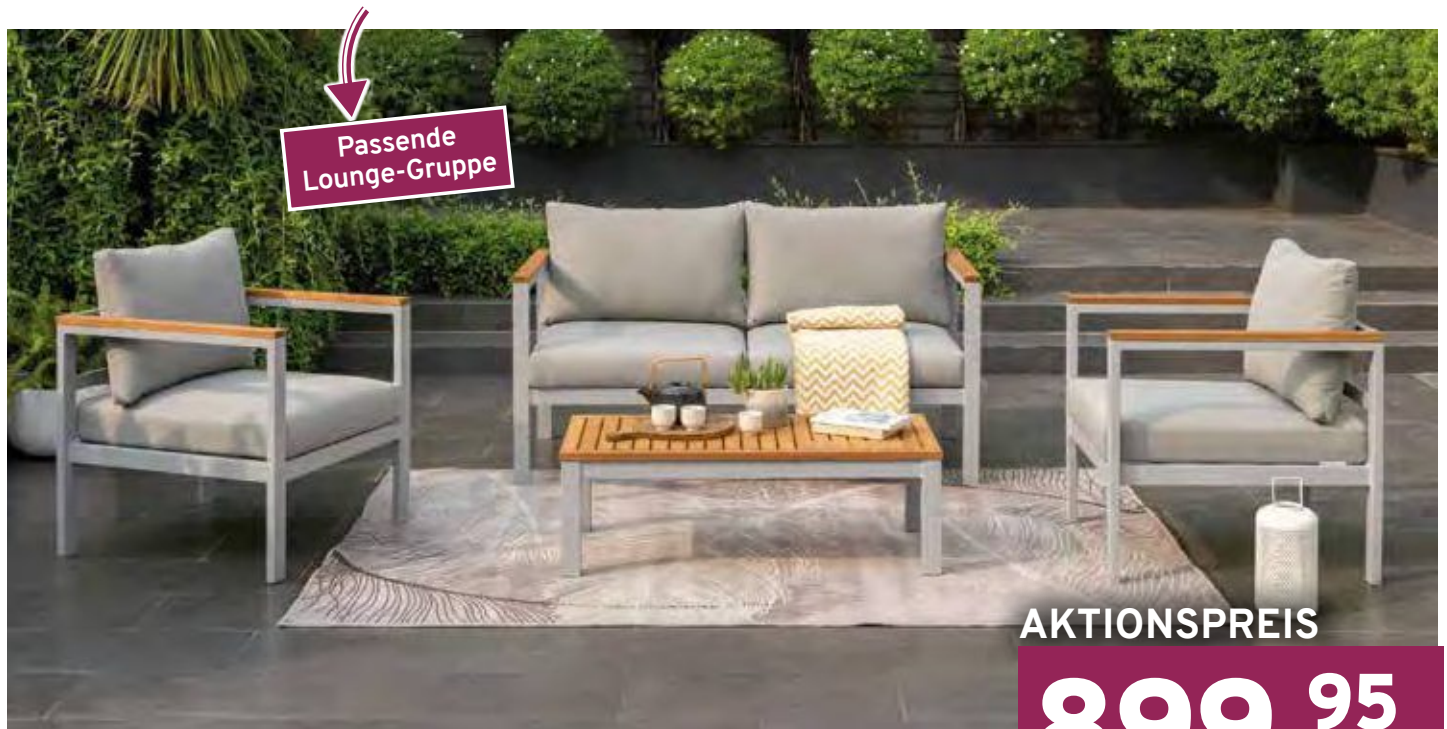

Passende Lounge-Gruppe

AKTIONSPREIS

899.95 1285.-*

LOUNGE-SET, Gestell aus Aluminium hellgrau, Sitz- und Rückenkissen grau. Oberflächenveredlung Teakholzfarben, Bestehend aus: 1x Tisch BxHxT ca. 100x32x50 cm, 1x Sofa BxHxT ca. 145x71x65 cm, 2x Sessel BxHxT ca. 67x71x65 cm. Art. Nr. 69010070 01

4 Möbelstücke - 1 PREIS

DRAUSSEN ZUHAUSE! Große Auswahl • Super Service • Bester Preis