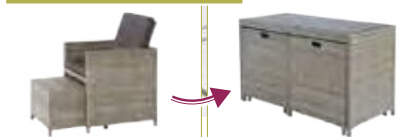

AKTIONSPREIS

444.- 699.-*

5 Möbelstücke - 1 PREIS

BALKON-SET, Gestell aus Stahl, Kunststoffgeflecht grau, Polster dunkelgrau. Bestehend aus: Tisch mit gehärteter Glasplatte, BxHxT ca. 120x72x60 cm, zwei Sesseln ca. 55x86x55 cm und zwei Hockern BxHxT ca. 45x37x45 cm. Art. Nr. 6901 0024 00