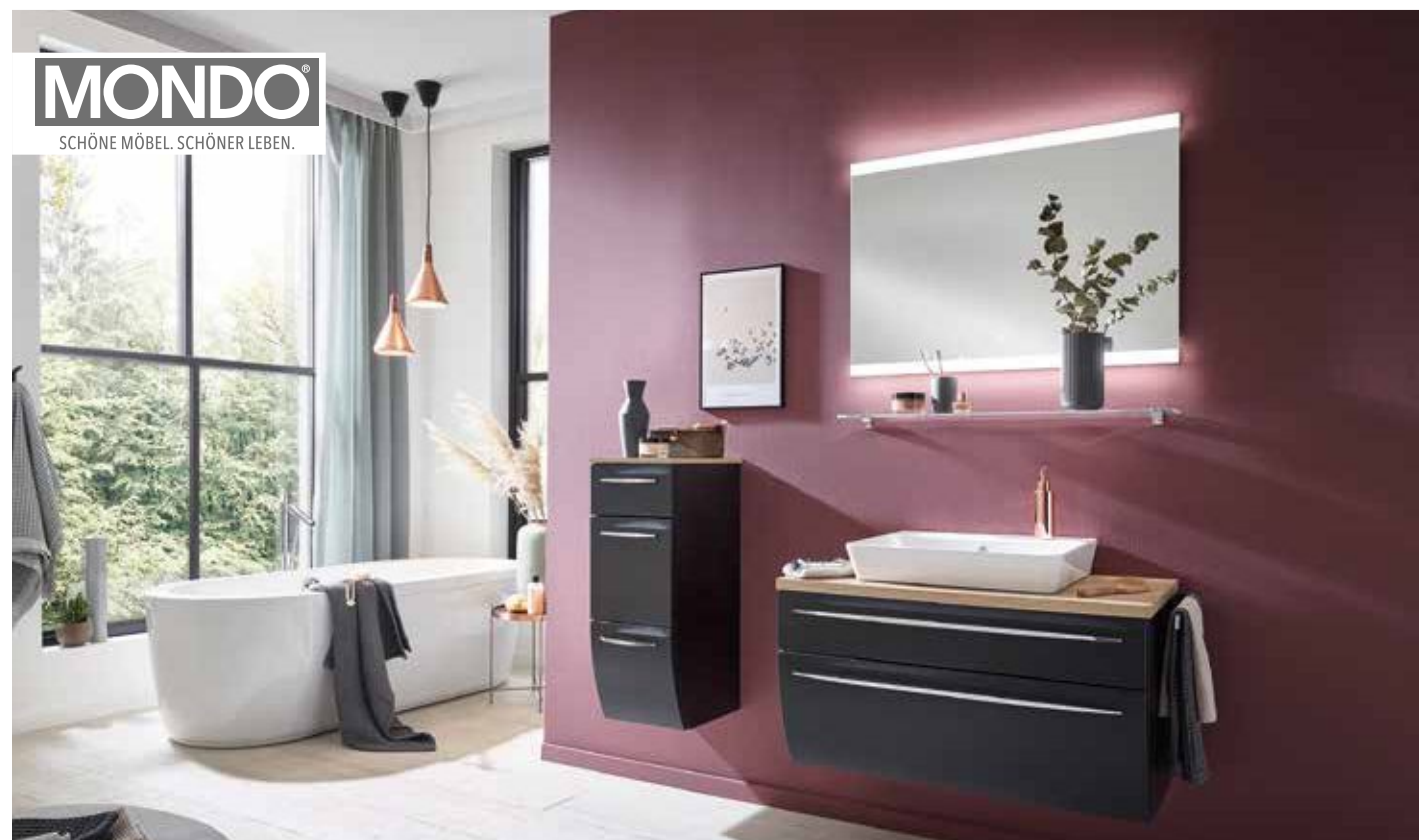

Weitere Infos erhalten Sie auch unter www.moebelheinrich.de

MÖBEL
HEINRICH

MH - K10/21 - S03

Badezimmer zu besten Preisen!

599.- bisher 849.-
HIGHBOARD.
Art. Nr. 2678 0001 03

AKTIONSPREIS

1499.- bisher 2913.-
2 Teile
1 PREIS

MONDO
SCHÖNE MÖBEL. SCHÖNER LEBEN.

329.-
MIDISCHRANK, Breite ca. 40 cm.

BADPROGRAMM, Front und Korpus seidenglänzend. Best. aus: Spiegelschrank, 1 LED-Überbauleuchte, Keramik-Waschtisch und Waschtisch-Unterschrank. Breite ca. 85 cm. Handtuchhalter und LED-Unterbauleuchtung gegen Mehrpreis erhältlich. Art. Nr. 0580 0052