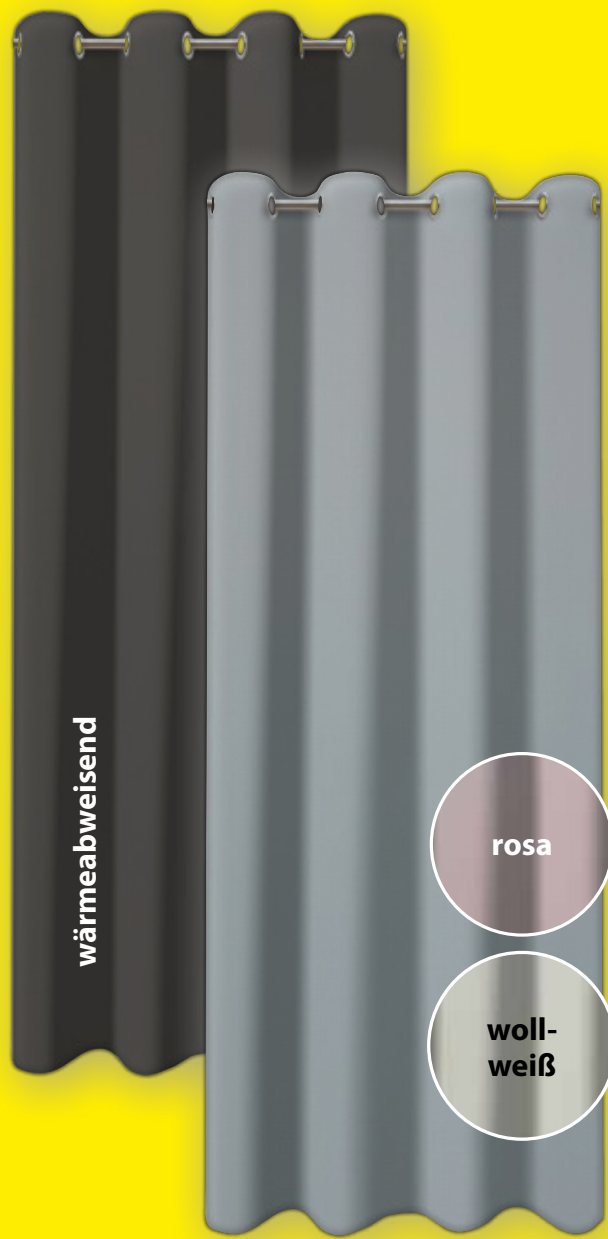

raus damit!

wärmeabweisend

rosa

woll-weiß

140 x 245 cm

Verdunklungsschal
mit Ösen in verschiedenen
Farben, Material 100% Polyester,
wärmeabweisend,
Maße 140 x 245 cm
Abbildungsbeispiel

statt 24.99*
12.00