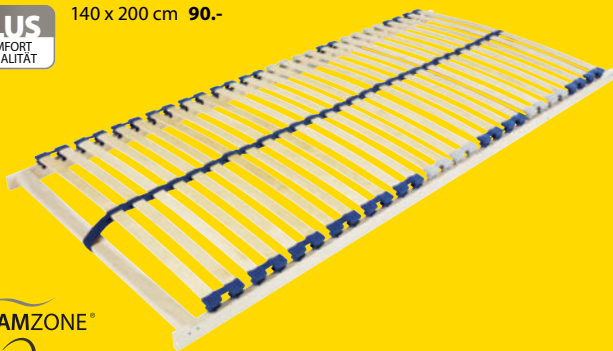

DREAMZONE®

DAUER **NIEDRIGPREIS**

PLUS A20 RAHMENROST

Buchen- und Birkenholz, 28 Lamellen,
unterteilt in 5 Komfortzonen. 90 x 200 cm

90x200 CM

50.-

GOLD
EXKLUSIVE
QUALITÄT