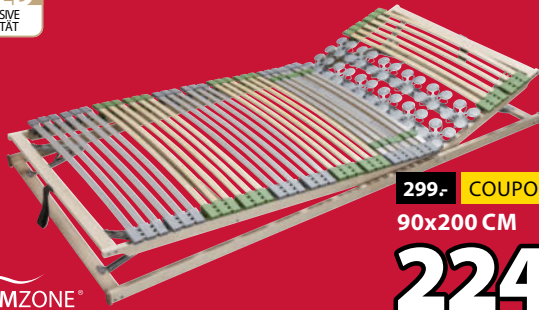

GOLD
EXKLUSIVE
QUALITÄT

140 x 200 cm **499.-** COUPONPREIS **374.25**

299.- COUPONPREIS

90x200 CM

224.25

DREAMZONE®

GOLD A20 FLEX VERSTELLBARER RAHMENROST

Massives Buchen- und Birkenholz. Manuell verstellbarer Lattenrost. 36 Lamellen, unterteilt in 7 Komfortzonen. 12 flexible Druckpolster und 5 Doppellamellen mit einstellbarer Härte. 90/100 x 200 cm **299.-**

PLUS
KOMFORT
& QUALITÄT

140 x 200 x 15 cm **100.-**