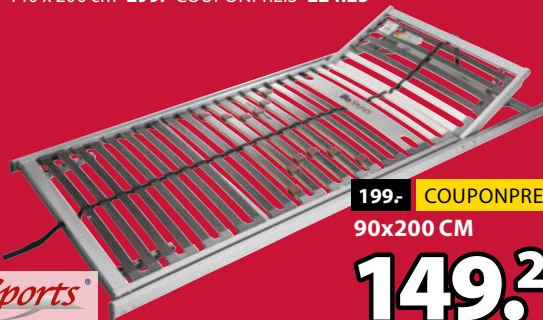

199.- COUPONPREIS

90x200 CM

149.25

BeSports®

GOLD A20 FLEX RAHMENROST

Massives Buchen- und Birkenholz. Manuell verstellbarer Lattenrost. 27 Lamellen, unterteilt in 7 Komfortzonen. 6 Doppellamellen mit einstellbarer Härte. 90/100 x 200 cm **199.-**

GOLD
EXKLUSIVE
QUALITÄT

140 x 200 cm **399.-** **250.-**

180 x 200 cm **499.-** **300.-**