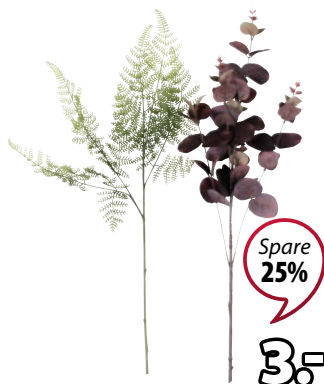

MARKUS BILDERRAHMEN
Glas und Metall. B27 x H27 cm **9.99**

Spare
35%
6.50

CHARLIE KERZENSTÄNDER
Porzellan. Ø13 x H10 cm **7.99**

Spare
25%
6.50

ASNAN TEELICHTHALTER
Metall und Glas. Ø14 x H26 cm **9.99**

Spare
35%
6.50

ERIKSEN VASE
Porzellan. Ø9 x H15 / 16 cm **3.99**

Spare
25%
3.50

ODDVAR BLUMENTOPF
Dolomit und PU. In grau und schwarz
erhältlich. Ø12 x H13 cm **5.99**

Spare
25%
4.50

STEINAR KUNSTPFLANZE
Plastik. Ø25 x H30 cm **12.99**

Spare
23%
10.50

B27 x L36 x H14 cm **3.99** 3.-
B26 x L36 x H22 cm **4.99** 3.75

INFINITY KORB
Plastik. In grau und weiß erhältlich.
B18 x L26 x H12 cm **2.99**

Spare
25%
2.25

CLEMME KUNSTBLUME
Plastik. H55 cm **3.99**