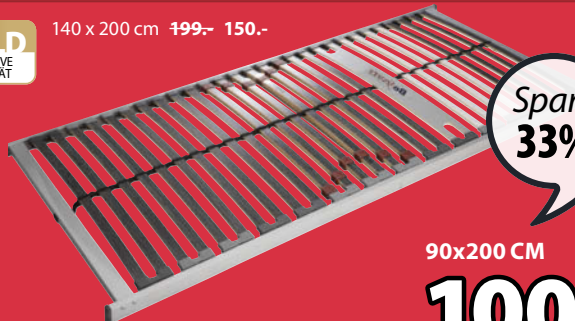

Spare
33%

90x200 CM
100.-

BeSports®

BESPORTS A200 FIX RAHMENROST

Massives Buchen- und Birkenholz. 28 Lamellen, unterteilt in 7 Komfortzonen. 5 Doppellamellen mit einstellbarer Härte. 90 x 190 80/90/100 x 200 cm **149,-**

GOLD
EXKLUSIVE
QUALITÄT

SET 90 x 200 C75, inkl. Topper 90 x 200 **600.-**
Boxspringbett **599.-** Topper **249.-**
SET 180 x 200 C75, inkl. Topper 180 x 200 **1250.-**
Boxspringbett **1199.-** Topper **499.-**