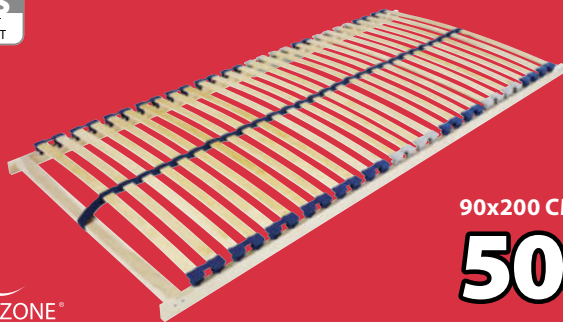

90x200 CM
50.-

DREAMZONE®

DAUER **NIEDRIGPREIS**

PLUS A20 RAHMENROST

Buchen- und Birkenholz. 28 Lamellen, unterteilt in 5 Komfortzonen. 90 x 200 cm

GOLD
EXKLUSIVE
QUALITÄT

25
JAHRE
GARANTIE

140 x 200 cm **2199,-** 1100,-