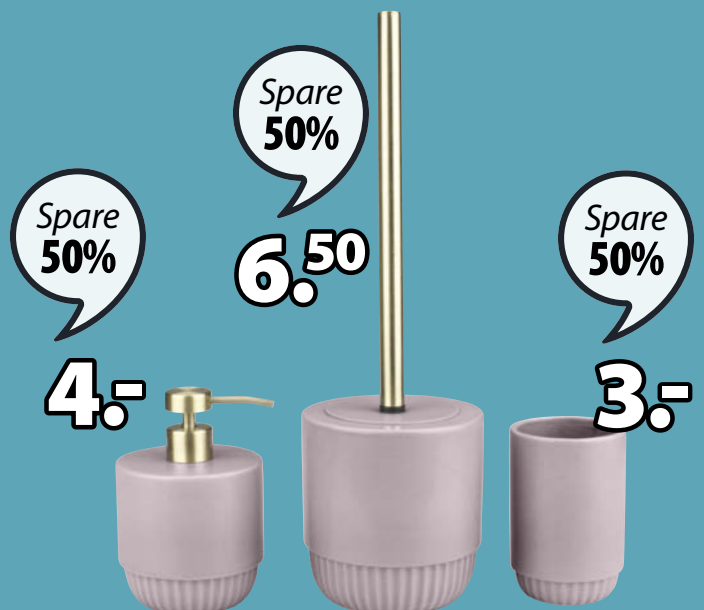

SPARE 25-70% AUF VIELE DEKOARTIKEL

ERIKSSON BILDERRAHMEN
Glas/Polypropylen. B52 x L69 cm **19.99**

Spare
70%

6.-

JANSSON HERZ
Holz. B24 x L9 x H30 cm **19.99**

Spare
50%

10.-

SPARE 25-50% AUF VIELE BADEZIMMERACCESSOIRES

Spare
50%

4.-

Spare
50%

6.50

Spare
50%

3.-

TILLBERGA

Dolomit
ZAHNPUTZBECHER Ø8 x H12 cm **5.99**
SEIFENSPENDER Polypropylen. Ø10 x H16,3 cm **7.99**
TOILETTENBÜRSTE Rostfreier Stahl. Ø12 x H38,5 cm **12.99**