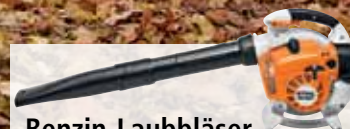

Qualität
erleben!

deterding

STIHL

NEU

Akku-Blasgerät BGA 57

- schlanke Bauform
- ergonomisch ausbalanciert
- AK-System/Compact
- inkl. Akku AK 20 und Ladegerät

statt ~~309,-~~ **242,-**

Benzin-Laubbläser BG 86

Akku-Motorsäge MSA 120 C-B

- Kettenbremse QuickStop Super
- Kettenschnellspannung
- AK-System/Compact
- inkl. Akku AK 20 und Ladegerät

statt ~~387,-~~ **291,-**

Benzin-Motorsäge MS 231

- 35 cm Schnittlänge
- sparsamer 2-MIX-Motor 2 kW / 42,6 cm³
- seitliche Kettenspannung