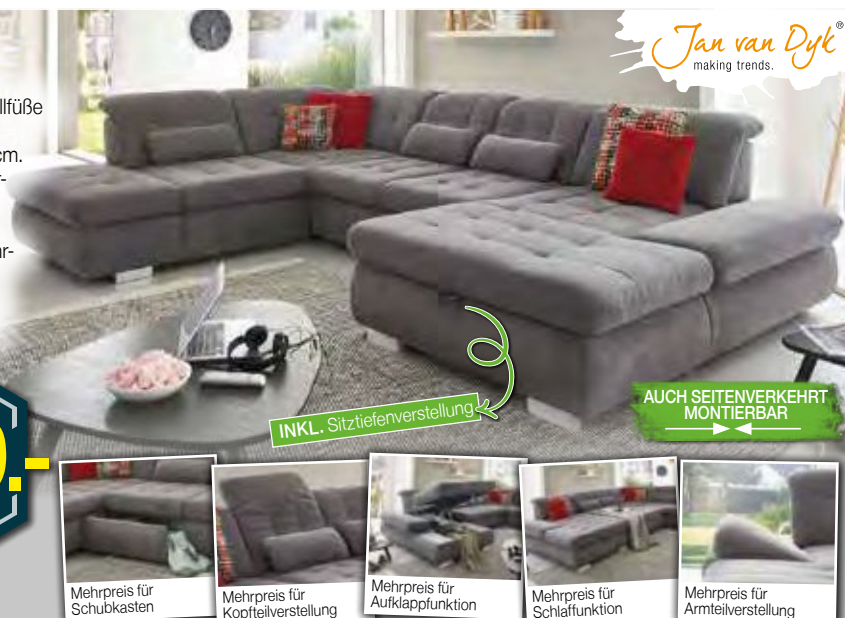

AUCH SEITENVERKEHRT
MONTIERBAR