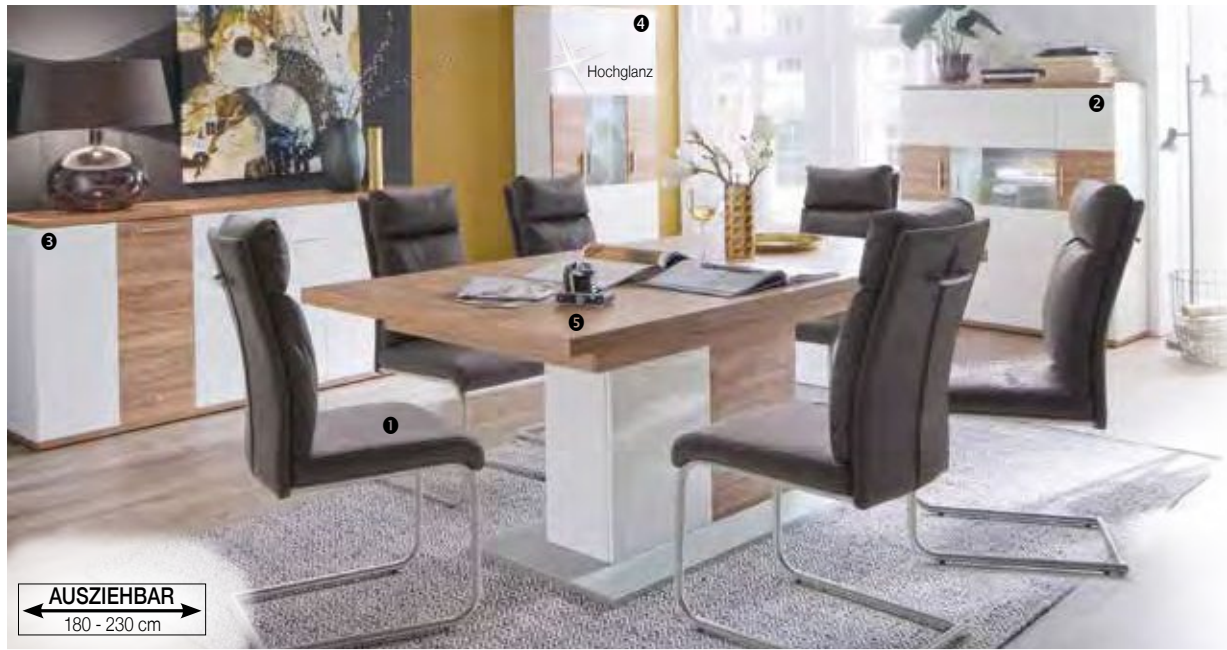

SPEISEZIMMER-PROGRAMM in Hochglanz weiß, kombiniert mit Sterling Oak Nachbildung. Ohne Beleuchtung.

1. **SCHWINGSTUHL**, Stoffbezug in Antiklederoptik grau, Gestell Edelstahl gebürstet. Art. Nr. 0567 0561

je **89.-** ^{-163 €*}

2. **HIGHBOARD**, Breite ca. 120 cm. Beleuchtung gegen Mehrpreis. Art. Nr. 0567 0558

379.- ^{-672 €*}

3. **SIDEBOARD**, Breite ca. 180 cm. Art. Nr. 0567 0557

399.- ^{-726 €*}

4. **KOMBI-VITRINE**, Breite ca. 100 cm. Beleuchtung gegen Mehrpreis. Art. Nr. 0567 0559

429.- ^{-769 €*}

5. **ESSTISCH**, mit Synchronauszug, ca. 180(230)x100 cm. Art. Nr. 0567 0560

549.- ^{-1041 €*}

AUSZIEHBAR
180 - 230 cm

0% FINANZIERUNG

- Bis zu 3 Jahren keine Zinsen -

Gültig bis 01.11.2020, ab einem Einkauf von 500,- Euro. Bonität vorausgesetzt. Ein Angebot der TARGOBANK AG, Kasernenstr. 10, 40213 Düsseldorf. Keine Anzahlung, keine Gebühren, effektiver Jahreszins 0,0%. Gilt nur für Neuaufträge.

AUSZIEHBAR
160/ 200/ 240 cm

LEBENSZEIT GARANTIE
KERN BÜCHE

AKTIONSPREIS
699.- ^{-1320 €*}

je **129.-** ^{-230 €*}

SCHWINGSTUHL mit Stoffbezug in Lederoptik in Farbe sand. Gestell aus gebürstetem Edelstahl. Art. Nr. 0567 0308

TISCH MIT AUSZUG aus geölter, massiver Kernbuche. BxHxT ca. 160(240)x77x90 cm. Art. Nr. 0567 0307

AUSZIEHBAR
122/ 172 cm

WILDEICHE

je **199.-** ^{-383 €*} je **249.-** ^{-499 €*} **699.-** ^{-1270 €*} **999.-** ^{-1790 €*}

POLSTERSTUHL aus massiver Wildeiche mit Stoffbezug. Art. Nr. 0455 0077

ARMLEHN-POLSTERSTUHL aus massiver Wildeiche, mit Stoffbezug. Art. Nr. 0455 0078

AUSZUGTISCH in Wildeiche geölt, BxHxT ca. 122(172)x75x82 cm. Art. Nr. 0455 0076

ECKBANK, Wildeiche geölt, Schenkelmaß ca. 184x151 cm. Art. Nr. 0455 0075

ECHTES LEDER
LEBENSZEIT GARANTIE

AKTIONSPREIS
699.- ^{-1225 €*}

je **159.-** ^{-293 €*}

SCHWINGSTUHL Gestell Flachrohr Edelstahl gebürstet, Bezug: Echt Leder in Farbe grau. Art. Nr. 0567 0451

AUSZUGTISCH, Gestell und Platte MDF in Weiß lackiert, Glasplatte aus Sicherheitsglas weiß matt lackiert. Ø ca. 120 cm, inkl. innen liegende Einlegeplatte ca. 40 cm. Art. Nr. 0567 0447

AUSZIEHBAR
160 - 240 cm

LEBENSZEIT GARANTIE

AKTIONSPREIS
1299.- ^{-2324 €*}

je **89.-** ^{-166 €*}

SCHWINGSTUHL, Gestell Edelstahl gebürstet, Bezug Stoff Feingewebe in Farbe grau und anthrazit. Art. Nr. 0567 0834

TISCH, Gestell Edelstahl gebürstet, Platte Keramik/ Sicherheitsglas in Farbe anthrazit, ausziehbar, ca. 160(240)x90 cm. Art. Nr. 0567 0835

Möbel Heinrich

Heinrich's All Inclusive-Wochen