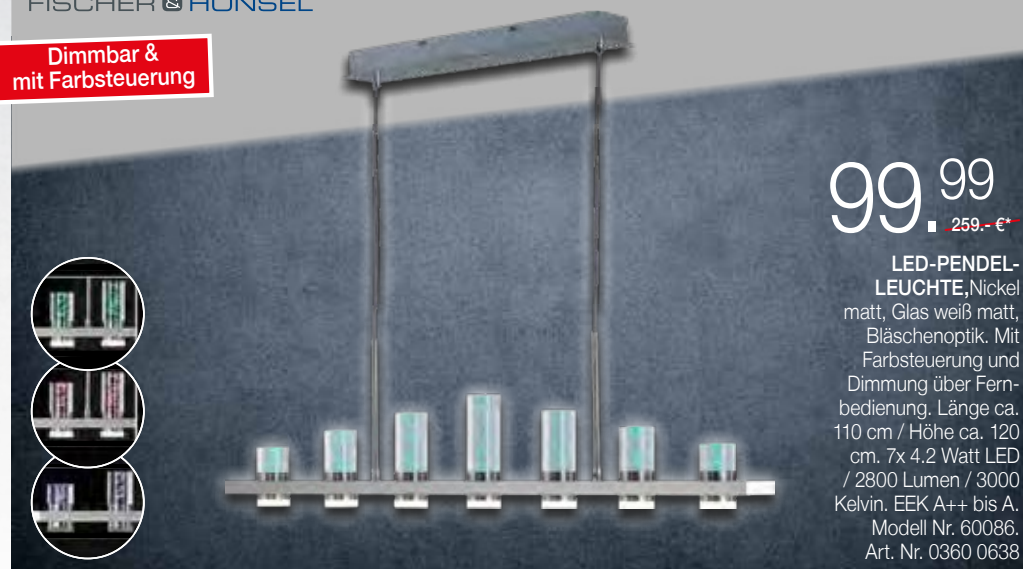

49.99
129.95 €*

FISCHER & HONSEL

79.99
299.95 €*

DECKENLEUCHTE, chromfarben, Acrylglas weiß, 9x LED 4,5 Watt, 4800 Lumen/ 3000 Kelvin, dimmbar mit Wandschalter. EEK A++ - A, Modell-Nr. 20287. Art. Nr. 0360 0971

FISCHER & HONSEL

Dimmbar & mit Farbsteuerung

99.99
259.95 €*

LED-PENDELLEUCHTE, Nickel matt, Glas weiß matt, Bläschenoptik. Mit Farbsteuerung und Dimmung über Fernbedienung. Länge ca. 110 cm / Höhe ca. 120 cm. 7x 4.2 Watt LED / 2800 Lumen / 3000 Kelvin. EEK A++ bis A. Modell Nr. 60086. Art. Nr. 0360 0638