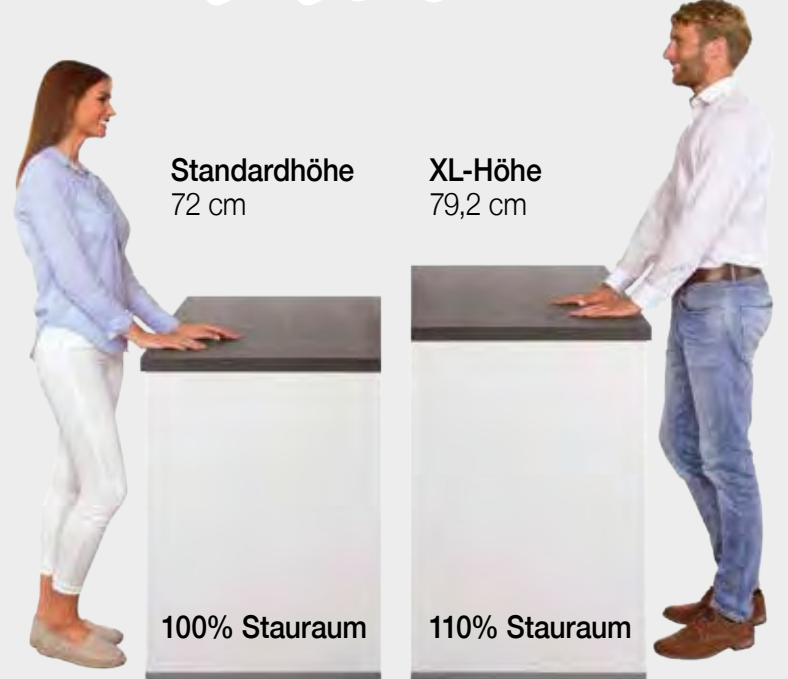

www.blanco.de

**Möbel
Heinrich**

Unsere **KÜCHEN NEUHEITEN 2020** zu traumhaften Preisen!

BOSCH
Technik fürs Leben

atch.

Auf die Höhe kommt es an!

Die Entscheidung für eine neue Einbauküche hängt von vielen verschiedenen Faktoren ab. Eine individuelle Küchenplanung muss die unterschiedlichsten Facetten berücksichtigen. Zunächst begeistern Sie sich für tolles Design, bewundern die aktuellsten Küchentechniken und raffinierte Funktionen. Doch Küchen, die perfekt auf Sie zugeschnitten sind, müssen noch mehr können.