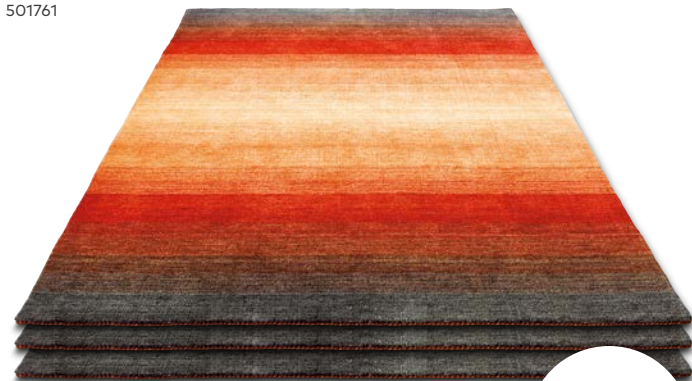

HANDWEBTEPPICH

Echter, handgewebter Teppich aus 100% Schurwolle. Der typische, feine Farbton integriert sich zurückhaltend in jedes Wohnambiente. 501761

ca. 140x200 cm

-36%

379.-
~~599.-~~

ca. 170x240 cm

-39%

529.-
~~879.-~~

-36%
HAND-
WEBTEPPICH
189.-
~~299.-~~

ca. 90x160 cm

WEBTEPPICH

Dieser klassisch-moderne Teppich trifft mit seinen orientalischen Details den Puls der Zeit. Fußbodenheizung geeignet. 80% Viskose, 20% Polyacryl. 512317

ca. 200x290 cm

-20%

~~749.-~~ **599.-**

ca. 240x340 cm

-20%

~~1099.-~~ **879.-**