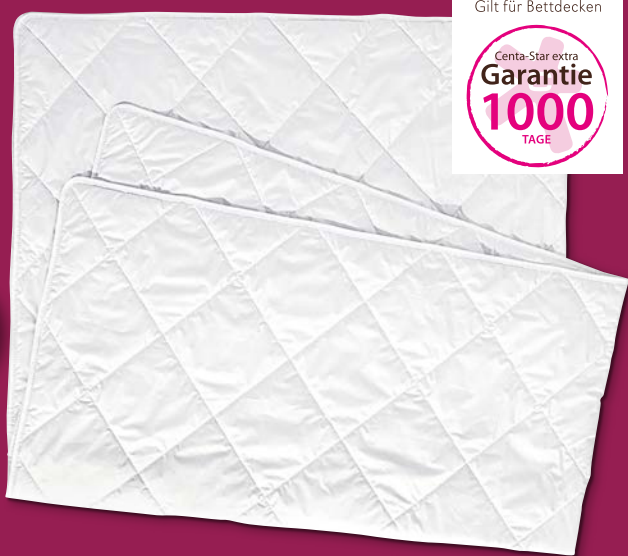

QUALITÄT  
AUS  
DEUTSCH-  
LAND

~~69.95~~ **-57%**  
**29.99**

**KÜNSEMÜLLER**  
*Tradition seit 1883*

QUALITÄT  
AUS  
DEUTSCH-  
LAND

60°C  
WASCHBAR

**SOMMERSTEBPBETT**  
„SWEET DREAMS“, 135x200 cm  
Füllung: 90% weiße, canadische  
Daunen, 10% Federn, 200 g, 8x10  
Kassetten, Bezug: 100%, Baumwolle,  
auch in Übergrößen reduziert  
709131.00-.03

**SOMMER-  
STEBPBETT**  
„SWEET DREAMS“  
je **49.99**  
~~79.95~~

**-37%**

**SSV**

**SALE**  
**70%**  
in vielen  
Abteilungen

\* Gültig bis 19.07.2020.

**CENTA-STAR**  
extra

**SOMMERSTEBPBETT**  
„SUMMER SILK“  
Füllung: 470 g, 60% Seide,  
40% Leinen, Bezug: 100%  
Baumwolle, versch. Größen  
717493.00-.02