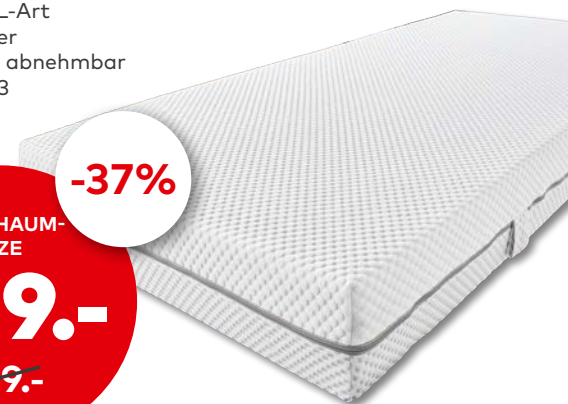

4591386.03

-20%

~~749.-~~ **599.-**

Detailansicht

TASCHENFEDERKERNMATRATZE „BROADWAY TFK X7 COMFEEL® PLUS“

- Atmungsaktiv und ventilierend
- Bezug mit verstepter Klimafaser
- Dreiteiliger Kernaufbau
- Feuchtigkeitsregulierend
- Körperanpassend
- 7 Komfortzonen
- Härtegrad 2 oder 3
- Höhe ca. 22 cm
- 90x200 cm

3000301.00

-62%

~~1320.-~~ **499.-**

HEMAFA®
Manufaktur seit 1932

60°C
WASCHBAR

7-ZONEN-KALTSCHAUM-MATRATZE „PRINCESS 800“

- Kern aus Kaltschaum mit Hypersoft GEL-Art
- Hautsympathischer Doppeltuchbezug, abnehmbar
- Härtegrad 2 oder 3
- Höhe ca. 20 cm
- 90x200 cm

3004412.00

-37%

KALTSCHAUM-MATRATZE
~~639.-~~ **399.-**

vito®
Möbel zum Leben

60°C
WASCHBAR

ALLERGIKER-GEEIGNET

TASCHENFEDERKERNMATRATZE „VITO SMARAGD“

- 7-Zonen-Stüttschicht zur perfekten Rückenunterstützung durch besondere Taschenfederkerntechnologie
- Beidseitiger Doppeltuchbezug versteppt mit atmungsaktiver Klimafaser
- Härtegrad 2 oder 3
- Höhe ca. 24 cm
- 90x200 cm