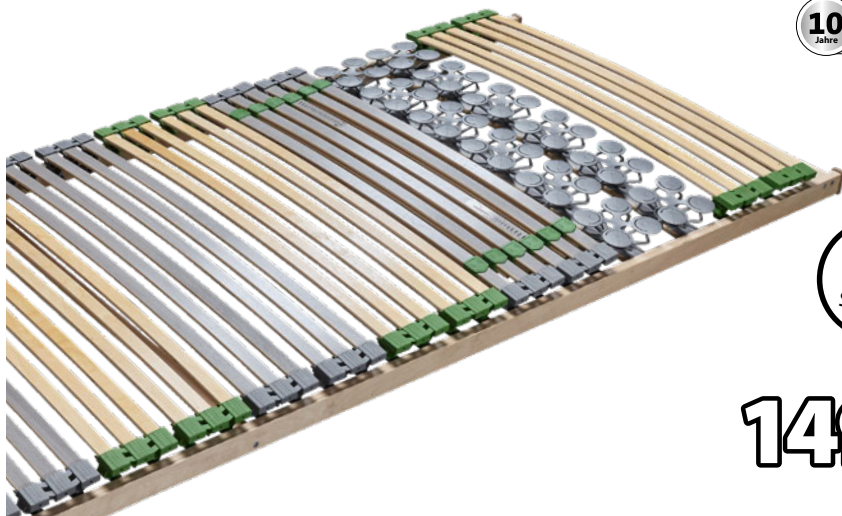

50% sparen

249.-

BeSports

Abholpreis/e 140 x 200 cm 598.-

TASCHENFEDERKERNMATRATZE ACTIVE BODY TFK

12 cm hoher 7-Zonen-Tonnentaschenfederkern, beidseitig mit 4 cm Hydrux-Schaum. Druckentlastungsschicht im Becken- und Schulterbereich. Hautfreundlicher und atmungsaktiver ActiFresh-Doppeltuchbezug (100 % Polyester), beidseitig mit ClimaFresh-Ausrüstung versteppt, waschbar bis 60 °C. Gesamthöhe: 23 cm. 80 x 200, 90 x 190, 90 x 200, 100 x 200 cm **599.-**

50% sparen

299.-

Paradies

Abholpreis/e 140 x 200 cm 798.-

TASCHENFEDERKERNMATRATZE PERFECT EMOTION

15 cm hoher 7-Zonen-Taschenfederkern, oben: 5 cm Gelschaumauflage, unten: 3,5 cm Komfortschaumauflage. Hochwertiger Doppeltuchbezug (75,3 % Polyester, 23,1 % Lyocell, 1,6 % Elasthan), waschbar bis 60 °C (Schonwäsche). Gesamthöhe: 25 cm. 80 x 200, 90 x 190, 90 x 200, 100 x 200 cm **799.-**

50% sparen

399.-

von Behren
Schlafkultur seit 1949

Abholpreis/e

7-ZONEN-RAHMENROST TOP STAR KF

Kopf- und Fußteil verstellbar.
80 x 200, 90 x 190, 90 x 200, 100 x 200 cm **299.- 199.-**

RAHMENROST TOP STAR FIX

36 superelastische Federholzleisten in holmüberdeckenden Trio-Federungselementen aus Kautschuk.
7 Liegezonen mit Anti-Schulter-Stauch-System.
80 x 200, 90 x 190, 90 x 200, 100 x 200 cm **249.-**

40% sparen

149.-