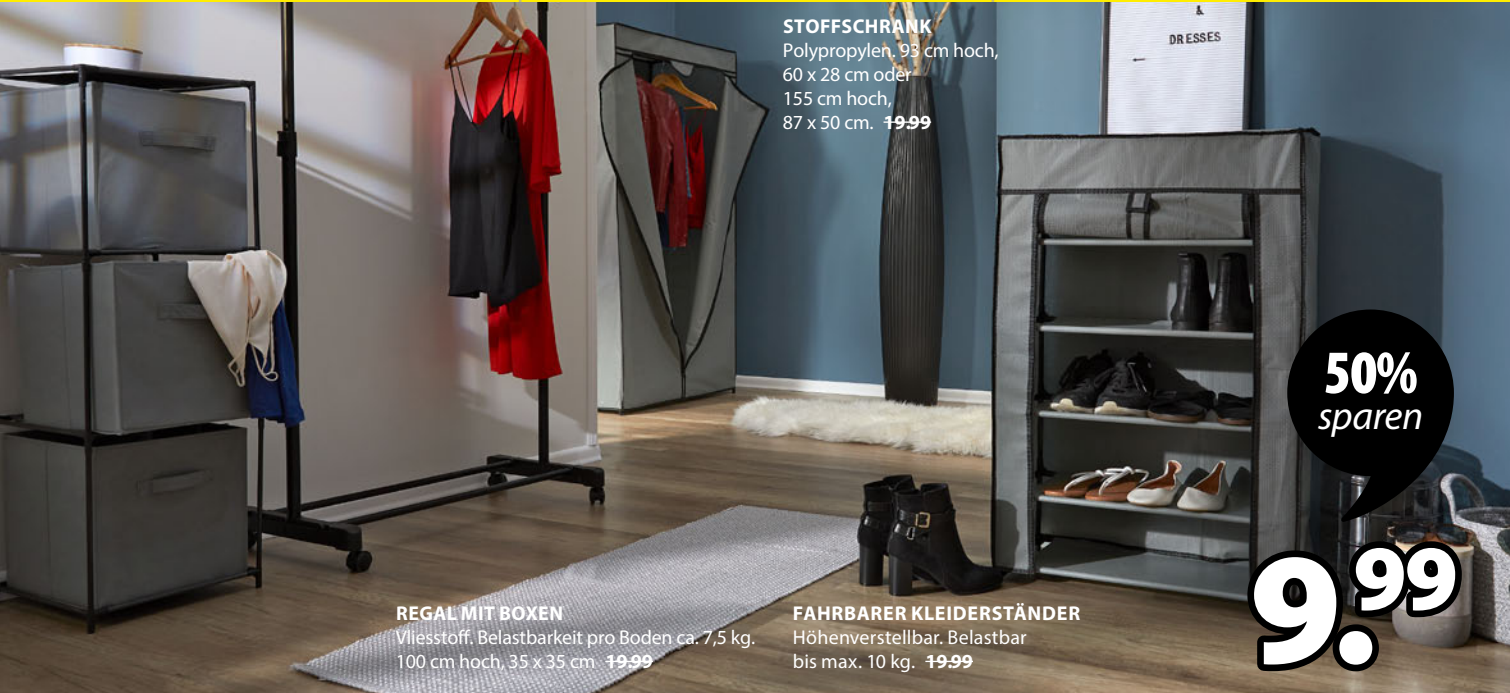

STOFFSCHRANK
Polypropylen. 93 cm hoch,
60 x 28 cm oder
155 cm hoch,
87 x 50 cm. **19.99**

REGAL MIT BOXEN
Vliesstoff. Belastbarkeit pro Boden ca. 7,5 kg.
100 cm hoch, 35 x 35 cm. **19.99**

FAHRBARER KLEIDERSTÄNDER
Höhenverstellbar. Belastbar
bis max. 10 kg. **19.99**

50% sparen

9.99