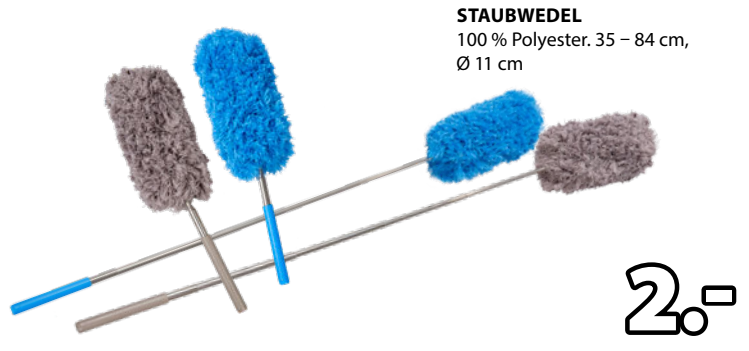

STAUBWEDEL
100 % Polyester. 35 – 84 cm,
Ø 11 cm

2.-