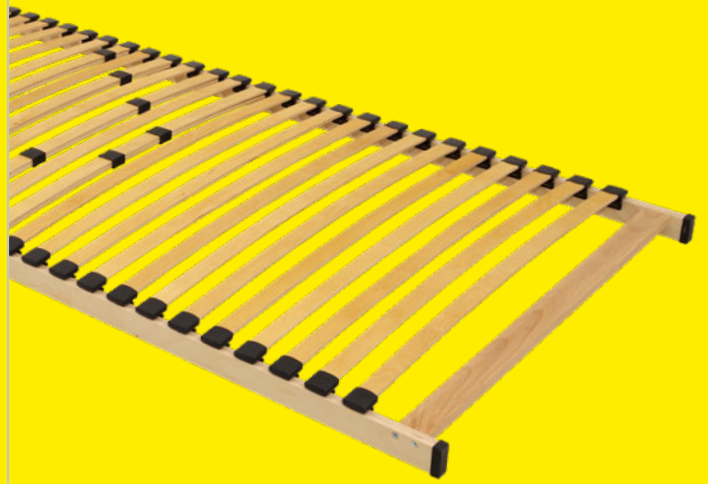

**ROLLMATRATZE**

Hochelastischer, formstabiler Schaumkern.  
Bezug: 100% Polyester, beidseitig mit Vlies-  
faser verstept. 140 x 200 cm **79.95**

**39.95**

90 x 200 CM

**RAHMENROST COMFORT 26**

26 superelastische Leisten. Verstellbarer  
Härtegrad. 140 x 200 cm **79.95**