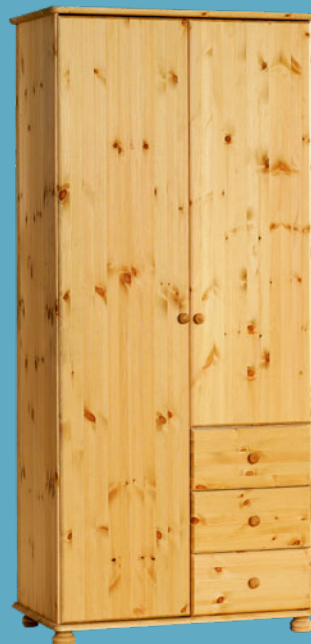

BRITTA KLEIDERSCHRANK

Massive Kiefer, gebeizt geölt oder
natur lackiert. FSC®-zertifiziert.
Jeweils 224 cm hoch, 60 cm tief.

3-türig, 151 cm breit.

449.95 COUPONPREIS **314.96**

4-türig, 200 cm breit.

599.95 COUPONPREIS **419.96**

5-türig, 250 cm breit.

699.95 COUPONPREIS **489.96**