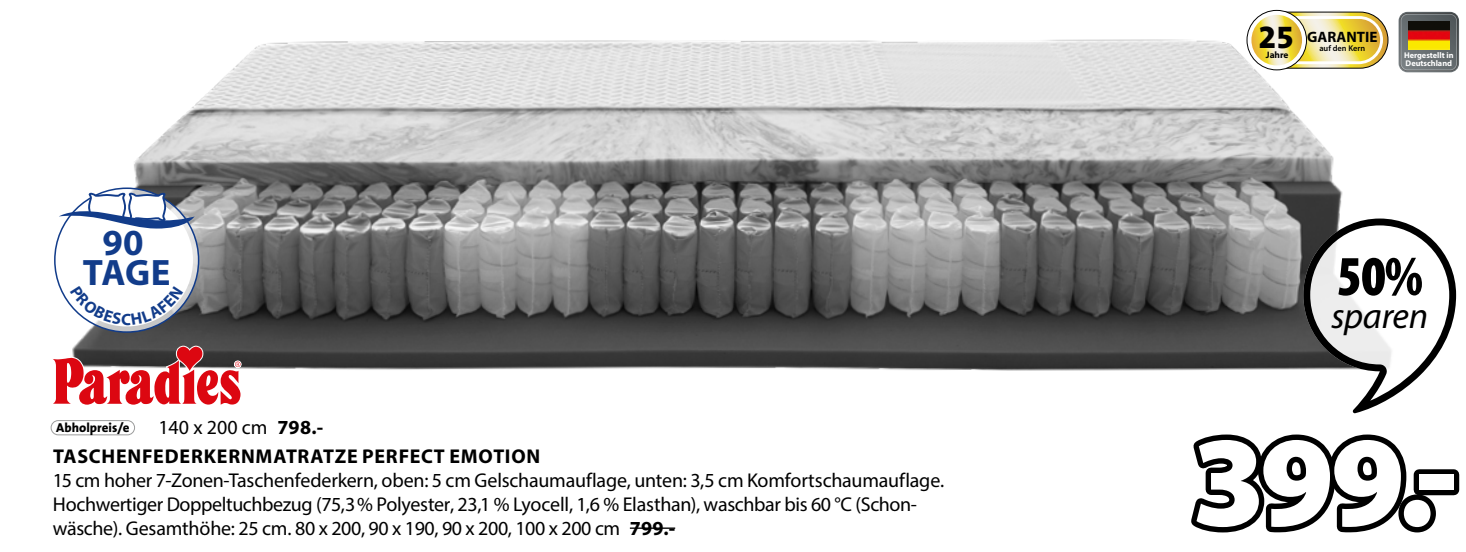

**25** GARANTIE  
Jahre auf den Kern

**90** TAGE  
PROBESCHLAFEN

**40%**  
sparen

**299,-**

**breckle**

(Abholpreis/e) 140 x 200 cm **598,-**

**TASCHENFEDERKERNMATRATZE DIAMOND SPRING**

12 cm hoher 7-Zonen-Taschenfederkern mit 1000 Taschenfedern (100 x 200 cm)  
mit 2 x 5 cm Kaltschaumauflage. Hochwertiger Doppeltuchbezug (63% Polyester,  
37% Lyocell) mit Aloe Vera-Ausrüstung, beidseitig mit Klimafaser (100% Polyester)  
verstept, waschbar bis 60 °C (Schonwäsche). Gesamthöhe: 25 cm.  
80 x 200, 90 x 190, 90 x 200, 100 x 200 cm **499,-**