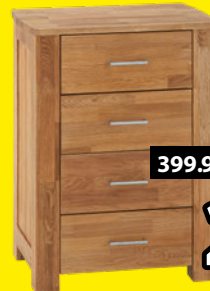

HI-FI-SCHRANK ODIN

Massive Eiche/Eichenfurnier, geölt.
Jeweils 45 cm hoch. **XL 200 x 44 cm**
369.95 COUPONPREIS 258.96

4 SCHUBLADEN
98 X 73 CM

399.95 COUPONPREIS

279.96

Abholpreis/e

KOMMODE ODIN

MDF/massive Eiche (3 mm), geölt. Jeweils 50 cm tief.