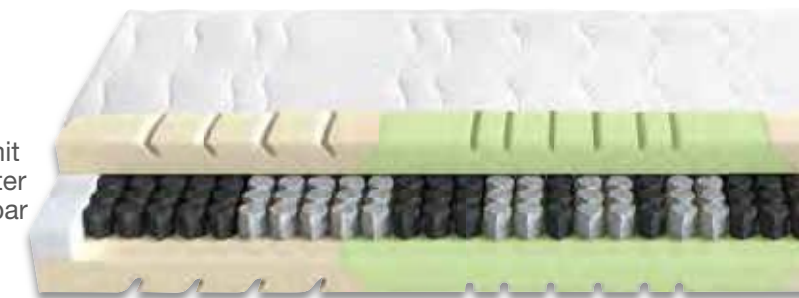

UNICOR
Die Einrichtungsmarke

TFK Tonnentaschenfederkern-Matratze, H3

- punktelastischer 5-Zonen-Tonnentaschenfederkern
- hochwertige Feelfoam-Ummantelung und Vliesabdeckung
- abnehmbarer, elastischer Doppeltuchbezug, waschbar bis 60° C.
- Gesamthöhe: ca. 19,5 cm

JETZT GANZ
exklusiv bei uns!

PREIS
Tipp!

149.- je
90x200 cm

Stiftung
Warentest

GUT (2,4)
UNICOR TFK

test

Im Test:
24 Federkern-
matratzen

Ausgabe 2/2017
www.test.de

17DB84

SCHLARAFFIA
Guter Schlaf. Gutes Leben.

Matratzen,
ca. 90x200 cm, H2/3.

1. **7-Zonen-Matratze,**
2. 16 cm hohem Bultexkern,
   - körperanpassend und atmungsaktiv
   - Clima Feel-Bezug mit Tencel und versteppter Klimafaser, abnehmbar
   - waschbar bis 60 °C.

399.-

1. **7-Zonen Tonnentaschenfederkern-Matratze,**
2. klimatisierend, punktelastisch und stützend
   - Kernhöhe ca. 20 cm,
   - Clima FEEL Bezug mit Tencel und versteppter Klimafaser, abnehmbar
   - waschbar bis 60 °C.

499.-

Komplett-Sets
VON **UNICOR**
Die Einrichtungsmarke

Set Sleepstar TFK Taschenfederkern-Matratze, H2/3

- hochelastischer 5-Zonen-Taschenfederkern mit Vliesabdeckung
- beidseitig druckentlastende 5 cm starke Komfortschaumpolsterung
- elastischer, strapazierfähiger Doppeltuchbezug, abnehmbar und waschbar bis 60° C
- versteppt mit Klimahohlfaser
- Wendegriffe

+ Federholzrahmen

- 14 Doppellattenelemente
- flexible Kautschuk-kappen
- Kopf- und Fußteilverstellung
- geeignet für Körpergewicht bis 90 kg

je Unicor-Matratzen-/
Rahmen-Komplett-Set

Komplett-
Set, je

90x200 cm

399.-

Nackenkissen
GRATIS

Set Sleepstar KS Komfortschaum-Matratze, H2/3

- punktelastischer 5-Zonen-Komfortschaumkern
- elastischer, strapazierfähiger Doppeltuchbezug, abnehmbar und waschbar bis 60° C
- versteppt mit Klimahohlfaser
- Wendegriffe