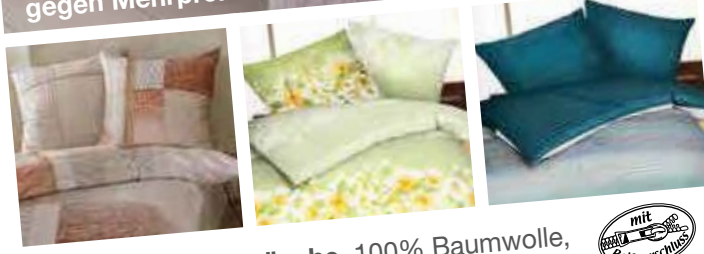

Mako-Satin Bettwäsche, 100% Baumwolle,
versch. Dessins, 80x80/135x200 cm.

Neue TRENDS ZUM WOHLFÜHLEN

BIERBAUM

Mako-Satin Bettwäsche,
100% Baumwolle,
versch. Dessins,
1-A Ware,
80x80/135x200 cm.