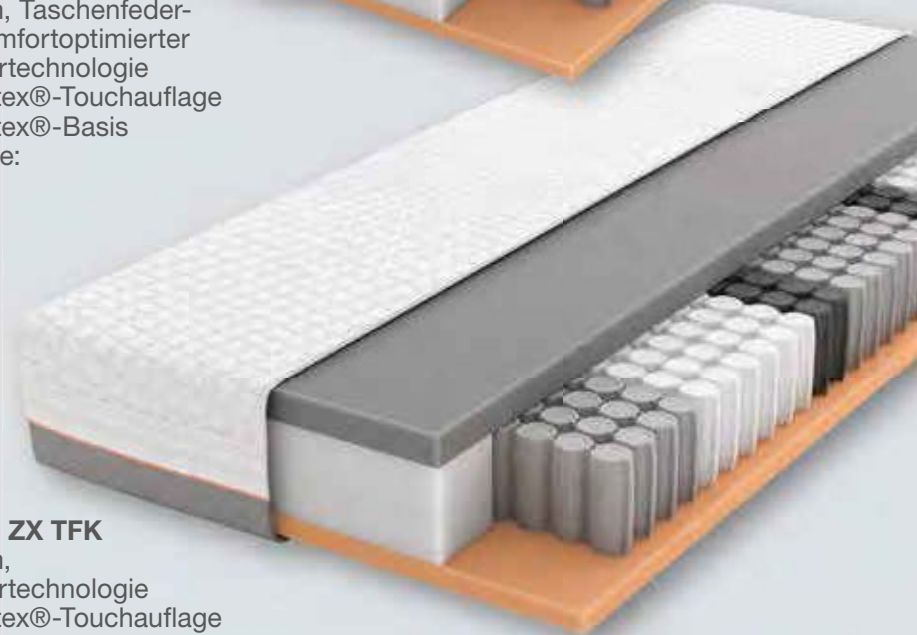

Unicor Solaris ZX TFK

- Kern: 14 cm, 3-in-1 Federtechnologie + 5 cm Geltex®-Touchauflage + 3 cm Geltex®-Basis
- Gesamthöhe:
  ca. 24 cm