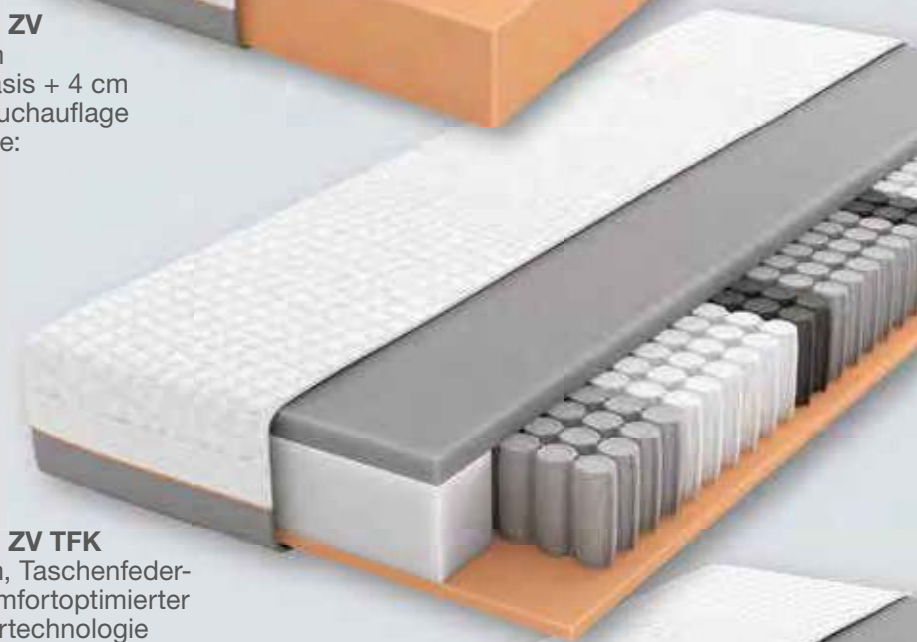

7-Zonen-GelTEX®-Matratzen Solaris,
besonders druckentlastend, körperstützend und klimaregulierend, abnehmbarer Bezug, bei 60° waschbar, ca. 90x200 cm, H2/H3.

799.-

Unicor Solaris ZV

- Kern: 16 cm
Geltex®-Basis + 4 cm
Geltex®-Touchauflage
- Gesamthöhe:
ca. 22 cm

799.-

Unicor Solaris ZV TFK

- Kern: 14 cm, Taschenfederkern mit komfortoptimierter 3-in-1 Federtechnologie + 4 cm Geltex®-Touchauflage + 2 cm Geltex®-Basis
- Gesamthöhe:
ca. 22 cm

899.-

Unicor Solaris ZX TFK